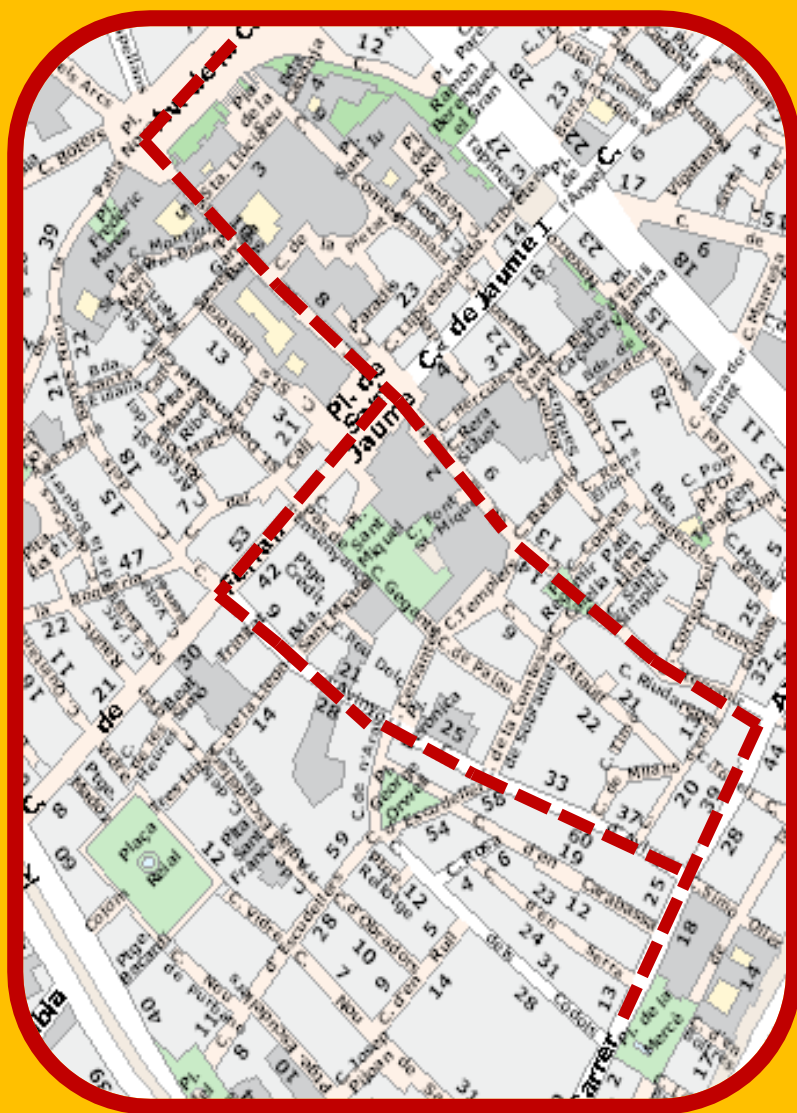

TALLS DE CARRER

FESTA DE LA MERCÈ

Amb motiu de la Festa de la Mercè, comuniquem les següents afectacions.

•Afectacions:

- Tall plaça de la Mercè
- Tall carrer Ample 4-18 i 11-25
- Tall carrer Avinyó 7-39 i 6-60
- Tall del carrer de Ferran 37-61 i 32-46
- Tall carrer Ciutat 1-13 i 2-14
- Tall del carrer Regomir 1-43 i 2-30

•Durada:

- Diumenge 18 de setembre de 17.00 a 19.00 h

•Organització:

- Institut de Cultura - Ajuntament de Barcelona

Gràcies per la vostra col·laboració

TALLS DE CARRER

FESTA DE LA MERCÈ

Amb motiu de la Festa de la Mercè, comuniquem les següents afectacions.