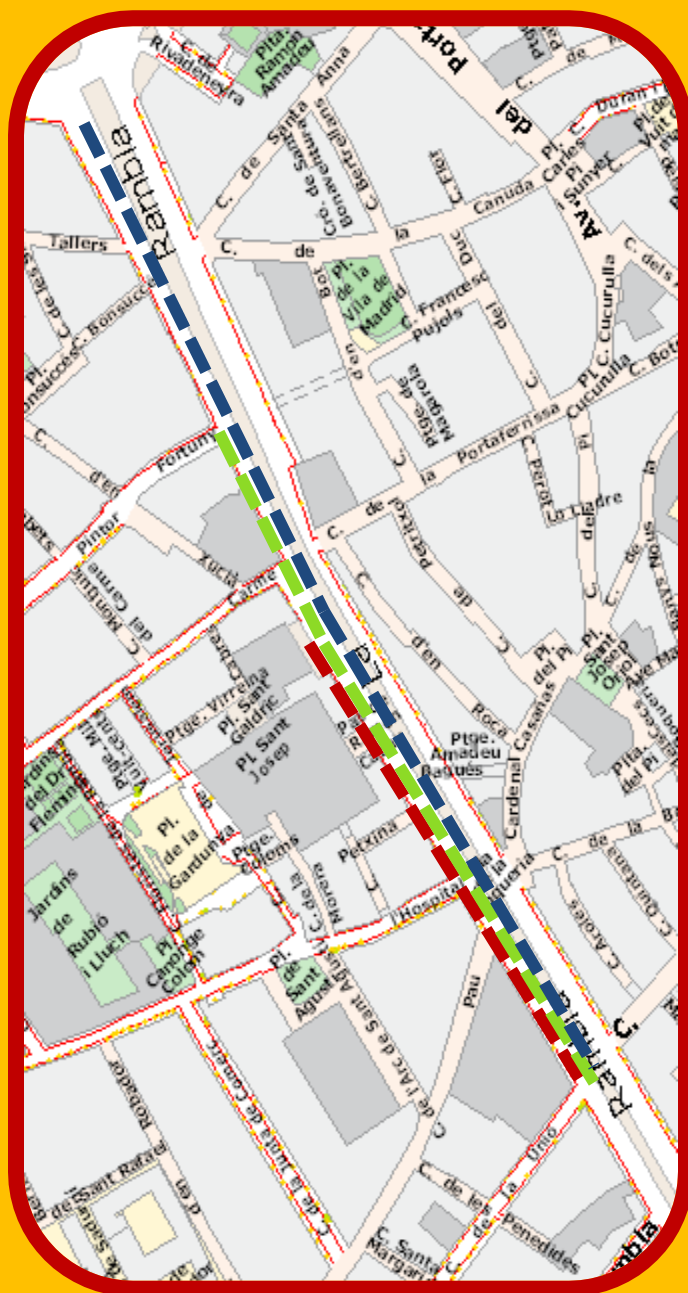

TALLS DE CARRER

FESTA DE LA MERCÈ

Amb motiu de la Festa de la Mercè, comuniquem les següents afectacions.

•Afectacions:

- Tall de La Rambla 51-99 el dijous 22 de setembre de 19.00 a 21.00 h i el diumenge 25 de setembre de 11.30 a 12.00 h **-----**
- Tall de la Rambla 51-109 el divendres 23 de setembre de 22.00 a 23.30 h **-----**
- Tall de la Rambla 51-135 el dissabte 24 de setembre de 18.00 a 20.30 h **-----**

•Organització:

- Institut de Cultura - Ajuntament de Barcelona

Gràcies per la vostra col·laboració