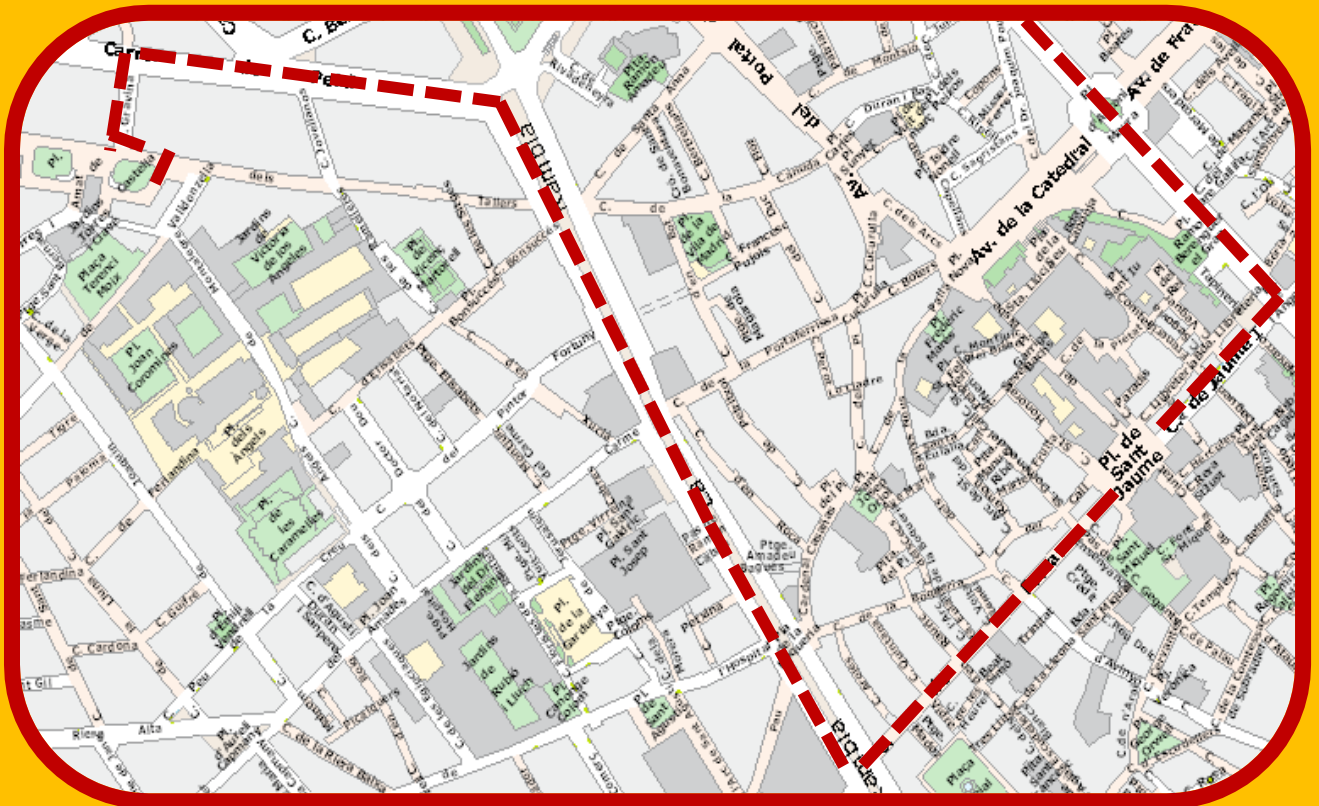

TALLS DE CARRER

FESTA DE LA MERCÈ

Amb motiu de la Festa de la Mercè, comuniquem les següents afectacions.

•Afectacions:

- Tall de la plaça de Castella 1-9
- Tall del carrer de Gravina 1-13 i 2-16
- Tall del carrer de Pelai 3-39 i 14-62
- Tall del carrer de Jaume I 1-19 i 2-18
- Tall de la plaça d'Antoni Maura

•Durada:

- Dissabte 24 de setembre de 18.00 a 20.30 h

•Organització:

- Institut de Cultura - Ajuntament de Barcelona

Gràcies per la vostra col·laboració